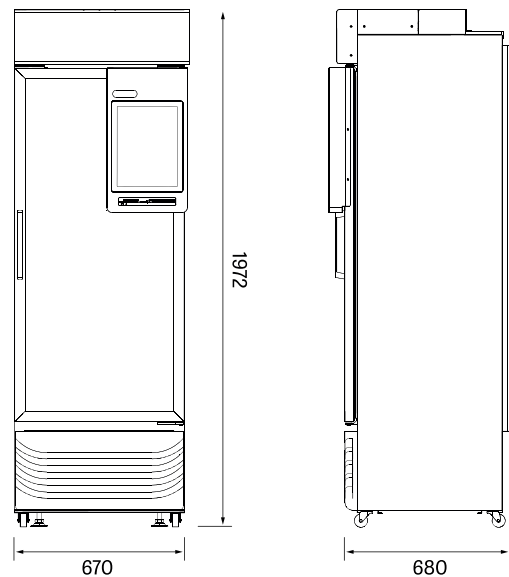

## SPECIFICATIONS

Display (결제부)	15.0" TFT-LCD, 1024 x 768, 24-Bit, 300 cd/m <sup>2</sup>
Display (광고부)	24" TFT-LCD, 1920 x 1080, 24-Bit, 300 cd/m <sup>2</sup>
CPU	Intel Celeron Processor N5105
Memory (RAM)	DDR4 4GB
Storage (SSD)	mSATA 64GB
Speaker	2 EA (AMP 5W)
소비전력	시스템 120W / 쇼케이스 500W
OS	Windows 10 IoT Enterprise
자판기 제어(도어락)	YB-500B(LED) / 192*25*37 / 16(projecture)*13(diameter)
쇼케이스	냉장 or 냉동 쇼케이스 선택 가능

## DIMENSION

Unit : mm

※ Product's Design and Specifications can be changed without any notification.