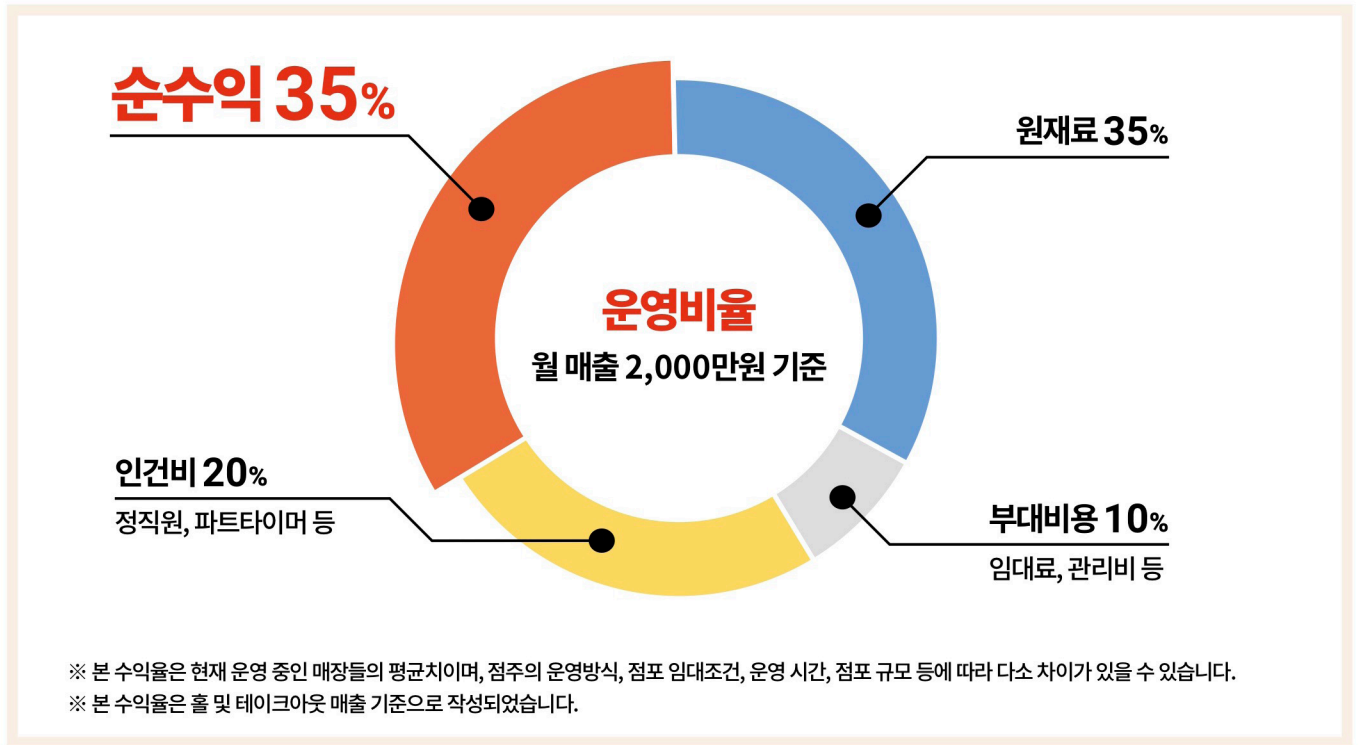

핑퐁커피는 가맹점을 물건을 판매하는 대상이 아닌, 상생의 관계로 온전히 이해하며 동반 성장을 위해 고민하고 노력하겠습니다.

핑퐁커피 창업절차

- **STEP 01**

  가맹 상담

  >

  STEP 02

  상권 분석

  >

  STEP 03

  본사 승인 절차
- **STEP 04**

  점포 실측 및 도면 설계

  >

  STEP 05

  가맹 계약

  >

  STEP 06

  인테리어 시공
- **STEP 07**

  점주/직원 교육

  >

  STEP 08

  최종 점검

  >

  STEP 09

  GRAND OPEN